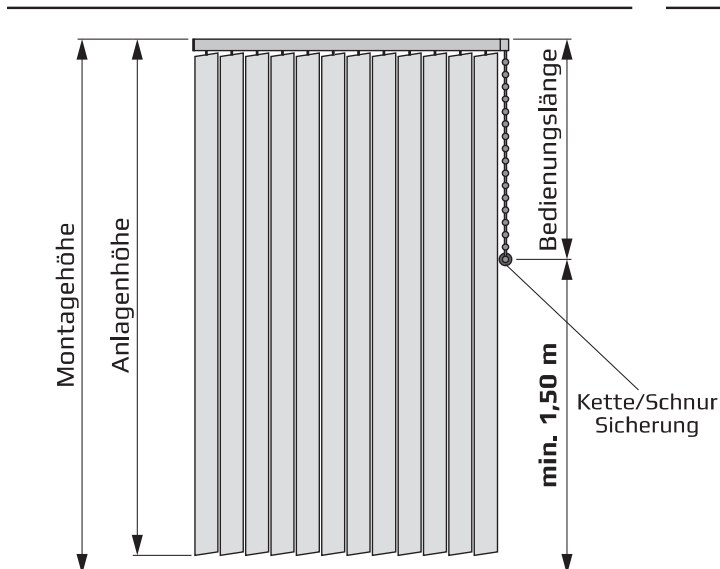

Montagehöhe **bekannt**